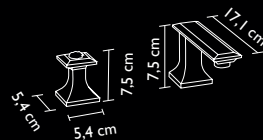

BATTERIA LAVABO TRE FORI
THREE-HOLE WASHBASIN SET

art. **91024130** € 1.593

■ Finitura cromo
Chrome finishing

art. **91024120** € 1.870

■ Finitura oro
Gold finishing