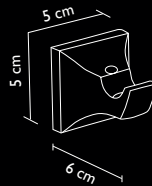

SUPERBE

COPPIA POMOLI PAIED KNOB

art. **91024630** € 110

■ Finitura cromo
Chrome finishing

art. **91024640** € 123

■ Finitura oro
Gold finishing

COPPIA MANIGLIE PORTE PAIED DOOR HANDLE

art. **91024660** € 585

■ Finitura cromo
Chrome finishing

art. **91024670** € 638

■ Finitura oro
Gold finishing

PULSANTE WC TOILET PUSH BUTTON

art. **91025580** € 719

■ Finitura cromo
Chrome finishing

art. **91025590** € 783

■ Finitura oro
Gold finishing

APPENDIABITI ROBE HOOK

art. **91024520** € 295

■ Finitura cromo
Chrome finishing

art. **91024510** € 321

■ Finitura oro
Gold finishing