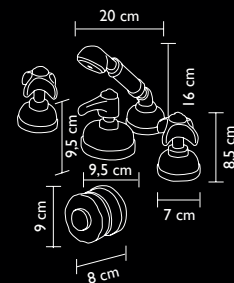

**GRUPPO BORDO VASCA QUATTRO FORI
CON DOCCIA ESTRAIBILE E COLONNA
EROGATORE AL TROPPO PIENO**
FOUR-HOLE BATHTUB SIDE SET WITH
PULL-OUT SHOWER HOSE AND FAUCET
COLUMN OVERFLOW UNIT

art. **68100400** € 2.895

Fusioni di bronzo, finiture cromo/oro 24 K.
Pezzi per il montaggio inclusi

Die-cast bronze, chrome/24K gold finish.
Assembly parts included