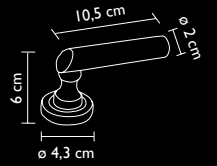

COPPIA MANIGLIE PER PORTA
DOOR HANDLES (PAIR)

art. **68101400** € 640

Fusione di bronzo, finiture palladio,
rosetta chiave inclusa

Die-cast bronze, palladium finish,
keyhole cover included