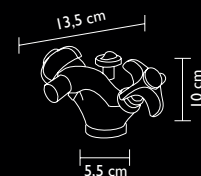

MONOFORO BIDET SINGLE-HOLE BIDET SET

art. **68100920** € 1.615

Fusioni di bronzo, finiture cromo/oro 24 K.
Pezzi per il montaggio inclusi

Die-cast bronze, chrome/24K gold finish.
Assembly parts included

BRACCIO DOCCIA SHOWER ARM

art. **68100520** € 1.264

Fusioni di bronzo, dor: oro 24K.
Die-cast bronze, 24K gold plated