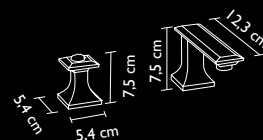

BATTERIA BIDET TRE FORI
THREE-HOLE BIDET SET

art. **91024150** € 1.637

■ Finitura cromo
Chrome finishing

art. **91024160** € 1.914

■ Finitura oro
Gold finishing