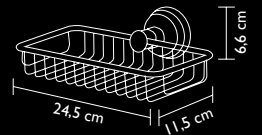

PORTASCIUGAMANI CM. 60
TOWEL HOLDER (60 CM)

art. **68100480** € 818

Fusioni di bronzo, dor: oro 24K, cm 60
Die-cast bronze, 24K gold plated, cm 60

PORTASCIUGAMANI CM. 60
TOWEL HOLDER (60 CM)

art. **68100900** € 773