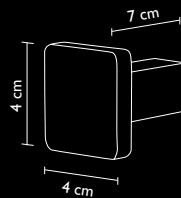

UNIQUE

**PORTA SAPONE LIQUIDO
DA APPOGGIO**
LIQUID SOAP DISPENSER

art. **91023670** € 560

■ Finitura cromo
Chrome finishing

BICCHIERE DA APPOGGIO
TOOTHBRUSH HOLDER

art. **91023760** € 400

■ Finitura cromo
Chrome finishing

PORTA SCOPINO DA APPOGGIO
TOILET BRUSH HOLDER

art. **91023580** € 560

■ Finitura cromo
Chrome finishing

APPENDIABITI
ROBE HOOK

art. **91023360** € 145

■ Finitura cromo
Chrome finishing