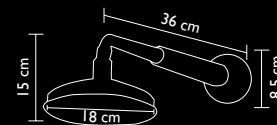

BRACCIO DOCCIA SHOWER ARM

art. **68100930** € 1.122

Fusioni di bronzo, finiture cromo/oro 24 K.
Die-cast bronze, chrome/24K gold finish

SOFFIONE CON UGELLI ANTICALCARE

SHOWER HEAD
WITH ANTIMIME NOZZLES

art. **68102350** € 1.482

■ Finitura oro
Gold finishing