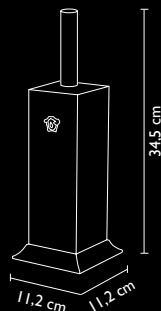

PORTA SCOPINO DA PARETE
TOILET BRUSH HOLDER

art. **91025540** € 774

■ Finitura cromo
Chrome finishing

art. **91025550** € 915

■ Finitura oro
Gold finishing