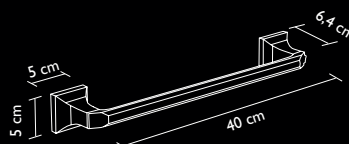

PORTAROTOLO
TOILET ROLL HOLDER

art. **91024370** € 435

■ Finitura cromo
Chrome finishing

art. **91024360** € 480

■ Finitura oro
Gold finishing