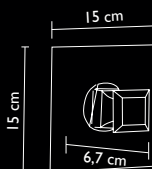

SOFFIONE DOCCIA DA PARETE
SOFFIONE DOCCIA DA PARETE

art. **91024270** € 1.386

■ Finitura cromo
Chrome finishing

art. **91024280** € 1.579

■ Finitura oro
Gold finishing

DOCCETTA
HAND SHOWER WITH FIXED HOLDER