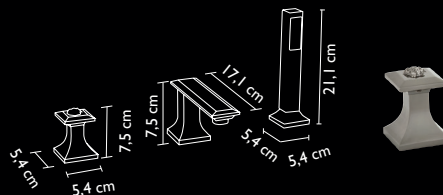

BATTERIA LAVABO TRE FORI
THREE-HOLE WASHBASIN SET

art. **91024130** € 1.593

■ Finitura cromo
Chrome finishing

art. **91024120** € 1.870

■ Finitura oro
Gold finishing

BATTERIA LAVABO TRE FORI PARETE
THREE-HOLE WASHBASIN WALL SET

art. **91025520** € 1.593

■ Finitura cromo
Chrome finishing

art. **91025530** € 1.870

■ Finitura oro
Gold finishing

BATTERIA BIDET TRE FORI
THREE-HOLE BIDET SET

art. **91024150** € 1.637

■ Finitura cromo
Chrome finishing

art. **91024160** € 1.914

■ Finitura oro
Gold finishing

GRUPPO BORDO VASCA
CON SUPPORTO DUPLEX E DOCCETTA
EXTERNAL BATH-TUB SIDE SET WITH
SHOWER HOLDER AND HAND SHOWER

art. **91024210** € 2.486

■ Finitura cromo
Chrome finishing

art. **91024220** € 2.815

■ Finitura oro
Gold finishing

RUBINETTO D'ARRESTO
SINGLE FAUCET

art. **91024180** € 488

■ Finitura cromo
Chrome finishing

art. **91024190** € 532

■ Finitura oro
Gold finishing

MISCELATORE TERMOSTATICO
THERMOSTATIC MIXER

art. **91024240** € 1.593

■ Finitura cromo
Chrome finishing

art. **91024250** € 1.870

■ Finitura oro
Gold finishing

SOFFIONE DOCCIA DA PARETE
SOFFIONE DOCCIA DA PARETE

art. **91024270** € 1.386

■ Finitura cromo
Chrome finishing

art. **91024280** € 1.579

■ Finitura oro
Gold finishing

DOCCETTA
HAND SHOWER WITH FIXED HOLDER

art. **91024300** € 532

■ Finitura cromo
Chrome finishing

art. **91024310** € 594

■ Finitura oro
Gold finishing

COLONNA DOCCIA ATTREZZATA
MULTI-FUNCTION SHOWER

art. **91025600** € 7000

■ Finitura cromo
Chrome finishing