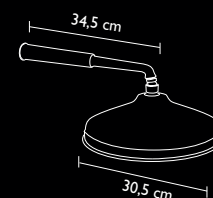

I CLASSICI

BATTERIA LAVABO A TRE FORI THREE-HOLE WASHBASIN SET

art. **68100560** € 2.065

Fusioni di bronzo, dor: oro 24K.
Pezzi per il montaggio inclusi

Die-cast bronze, 24K gold plated.
Assembly parts included

BATTERIA LAVABO A TRE FORI THREE-HOLE WASHBASIN SET

art. **68100910** € 1.880

Fusioni di bronzo, finiture cromo/oro 24 K.
Pezzi per il montaggio inclusi

Die-cast bronze, chrome/24K gold finish.
Assembly parts included

RUBINETTO MONOFORO LAVABO

SINGLE-HOLE WASHBASIN
FAUCET

art. **68102310** € 1.771

■ Finitura oro
Gold finishing

MONOFORO BIDET SINGLE-HOLE BIDET SET

art. **68100540** € 1.771

Fusioni di bronzo, dor: oro 24K.
Pezzi per il montaggio inclusi

Die-cast bronze, 24K gold plated.
Assembly parts included

MONOFORO BIDET SINGLE-HOLE BIDET SET

art. **68100920** € 1.615

Fusioni di bronzo, finiture cromo/oro 24 K.
Pezzi per il montaggio inclusi

Die-cast bronze, chrome/24K gold finish.
Assembly parts included

BRACCIO DOCCIA SHOWER ARM

art. **68100520** € 1.264

Fusioni di bronzo, dor: oro 24K.
Die-cast bronze, 24K gold plated

BRACCIO DOCCIA SHOWER ARM

art. **68100930** € 1.122

Fusioni di bronzo, finiture cromo/oro 24 K.
Die-cast bronze, chrome/24K gold finish

SOFFIONE CON UGELLI ANTICALCARE

SHOWER HEAD
WITH ANTIMIME NOZZLES

art. **68102350** € 1.482

■ Finitura oro
Gold finishing

MISCELATORE TERMOSTATICO A DUE USCITE

TWO-OUTLET THERMOSTATIC MIXER

art. **68100530** € 1.795

Fusioni di bronzo, dor: oro 24K.
Die-cast bronze, 24K gold plated

MISCELATORE TERMOSTATICO A DUE USCITE

TWO-OUTLET THERMOSTATIC MIXER

art. **68100650** € 1.635

Fusioni di bronzo, finiture cromo/oro 24 K.
Die-cast bronze, chrome/24K gold finish

GRUPPO VASCA ESTERNO OUTSIDE BATHTUB UNIT

art. **68100590** € 2.262

Fusioni di bronzo, dor: oro 24K.
Pezzi per il montaggio inclusi