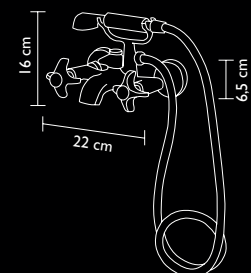

Fusioni di bronzo, dor: oro 24K.
Pezzi per il montaggio inclusi

Die-cast bronze, 24K gold plated.
Assembly parts included

GRUPPO VASCA ESTERNO OUTSIDE BATHTUB UNIT

art. **68100420** € 2.060

Fusioni di bronzo, finiture cromo/oro 24 K.
Pezzi per il montaggio inclusi

Die-cast bronze, chrome/24K gold finish.
Assembly parts included

**GRUPPO BORDO VASCA QUATTRO FORI
CON DOCCIA ESTRAIBILE E COLONNA
EROGATORE AL TROPPO PIENO**
FOUR-HOLE BATHTUB SIDE SET WITH
PULL-OUT SHOWER HOSE AND FAUCET
COLUMN OVERFLOW UNIT

art. **68100570** € 3.179

Fusioni di bronzo, dor: oro 24K.
Pezzi per il montaggio inclusi

Die-cast bronze, 24K gold plated.
Assembly parts included

**GRUPPO BORDO VASCA QUATTRO FORI
CON DOCCIA ESTRAIBILE E COLONNA
EROGATORE AL TROPPO PIENO**
FOUR-HOLE BATHTUB SIDE SET WITH
PULL-OUT SHOWER HOSE AND FAUCET
COLUMN OVERFLOW UNIT