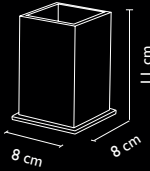

BICCHIERE DA APPOGGIO
TOOTHBRUSH HOLDER

art. **91023760** € 400

■ Finitura cromo
Chrome finishing

PORTA SCOPINO DA APPOGGIO
TOILET BRUSH HOLDER

art. **91023580** € 560

■ Finitura cromo
Chrome finishing