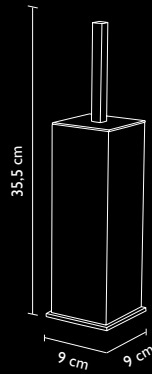

art. **91023760** € 400

■ Finitura cromo
Chrome finishing

PORTA SCOPINO DA APPOGGIO
TOILET BRUSH HOLDER

art. **91023580** € 560

■ Finitura cromo
Chrome finishing

APPENDIABITI
ROBE HOOK

art. **91023360** € 145