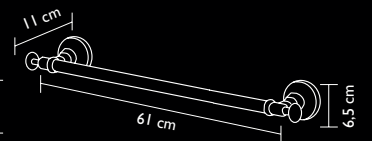

PORTASCIUGAMANI CM. 60
TOWEL HOLDER (60 CM)

art. **68100900** € 773

Fusioni di bronzo, finitura palladio, cm 60
Die-cast bronze, palladium finish, cm 60

PORTASCIUGAMANI AD ANELLO
RING TOWEL HOLDER