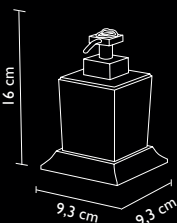

BICCHIERE DA APPOGGIO
TOOTHBRUSH HOLDER

art. **91024490** € 370

■ Finitura cromo
Chrome finishing

art. **91024480** € 400

■ Finitura oro
Gold finishing