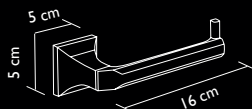

PORTA SCOPINO DA APPOGGIO
TOILET BRUSH HOLDER

art. **91024400** € 790

■ Finitura cromo
Chrome finishing

art. **91024390** € 915

■ Finitura oro
Gold finishing