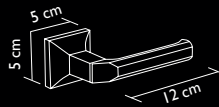

PULSANTE WC TOILET PUSH BUTTON

art. **91025580** € 719

■ Finitura cromo
Chrome finishing

art. **91025590** € 783

■ Finitura oro
Gold finishing