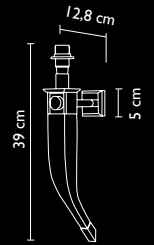

LAMPADA LACCATA LAQUERED WALL LAMP

art. **91023820** € 1.205

■ Bianco
White

art. **91023810** € 1.205

□ Nero
Black

art. **91023830** € 1.205

■ Bronzo
Bronze color finishing