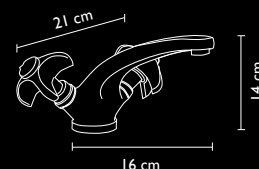

I CLASSICI

BATTERIA LAVABO A TRE FORI THREE-HOLE WASHBASIN SET

art. **68100560** € 2.065

Fusioni di bronzo, dor: oro 24K.
Pezzi per il montaggio inclusi

Die-cast bronze, 24K gold plated.
Assembly parts included

BATTERIA LAVABO A TRE FORI THREE-HOLE WASHBASIN SET

art. **68100910** € 1.880

Fusioni di bronzo, finiture cromo/oro 24 K.
Pezzi per il montaggio inclusi

Die-cast bronze, chrome/24K gold finish.
Assembly parts included

RUBINETTO MONOFORO LAVABO

SINGLE-HOLE WASHBASIN
FAUCET

art. **68102310** € 1.771

■ Finitura oro
Gold finishing

MONOFORO BIDET SINGLE-HOLE BIDET SET

art. **68100540** € 1.771

Fusioni di bronzo, dor: oro 24K.
Pezzi per il montaggio inclusi

Die-cast bronze, 24K gold plated.
Assembly parts included

MONOFORO BIDET SINGLE-HOLE BIDET SET

art. **68100920** € 1.615

Fusioni di bronzo, finiture cromo/oro 24 K.
Pezzi per il montaggio inclusi

Die-cast bronze, chrome/24K gold finish.
Assembly parts included

BRACCIO DOCCIA SHOWER ARM

art. **68100520** € 1.264

Fusioni di bronzo, dor: oro 24K.
Die-cast bronze, 24K gold plated

BRACCIO DOCCIA SHOWER ARM

art. **68100930** € 1.122

Fusioni di bronzo, finiture cromo/oro 24 K.
Die-cast bronze, chrome/24K gold finish

SOFFIONE CON UGELLI ANTICALCARE

SHOWER HEAD
WITH ANTIMIME NOZZLES

art. **68102350** € 1.482

■ Finitura oro
Gold finishing

MISCELATORE TERMOSTATICO A DUE USCITE

TWO-OUTLET THERMOSTATIC MIXER

art. **68100530** € 1.795

Fusioni di bronzo, dor: oro 24K.
Die-cast bronze, 24K gold plated

MISCELATORE TERMOSTATICO A DUE USCITE

TWO-OUTLET THERMOSTATIC MIXER

art. **68100650** € 1.635

Fusioni di bronzo, finiture cromo/oro 24 K.
Die-cast bronze, chrome/24K gold finish

GRUPPO VASCA ESTERNO OUTSIDE BATHTUB UNIT

art. **68100590** € 2.262

Fusioni di bronzo, dor: oro 24K.
Pezzi per il montaggio inclusi