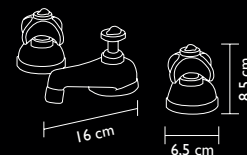

BATTERIA LAVABO A TRE FORI THREE-HOLE WASHBASIN SET

art. **68100910** € 1.880

Fusioni di bronzo, finiture cromo/oro 24 K.
Pezzi per il montaggio inclusi

Die-cast bronze, chrome/24K gold finish.
Assembly parts included

RUBINETTO MONOFORO LAVABO

SINGLE-HOLE WASHBASIN
FAUCET

art. **68102310** € 1.771

■ Finitura oro
Gold finishing