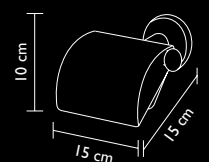

art. **68100880** € 520

Fusioni di bronzo, finiture cromo/oro 24 K
Die-cast bronze, chrome/24K gold finish