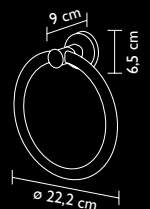

art. **68100890** € 705

Fusioni di bronzo, finitura palladio
Die-cast bronze, palladium finish

PORTAROTOLO
PAPER ROLL HOLDER