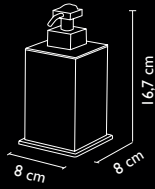

art. **91025570** € 269

■ Finitura oro
Gold finishing

art. 68100460

UNIQUE

**PORTA SAPONE LIQUIDO
DA APPOGGIO**
LIQUID SOAP DISPENSER

art. **91023670** € 560

■ Finitura cromo
Chrome finishing

BICCHIERE DA APPOGGIO
TOOTHBRUSH HOLDER