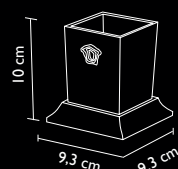

art. **91024490** € 370

■ Finitura cromo
Chrome finishing

art. **91024480** € 400

■ Finitura oro
Gold finishing

PORTASALVIETTE CM. 40
TOWEL HOLDER (40 CM)

art. **91024340** € 739

■ Finitura cromo
Chrome finishing