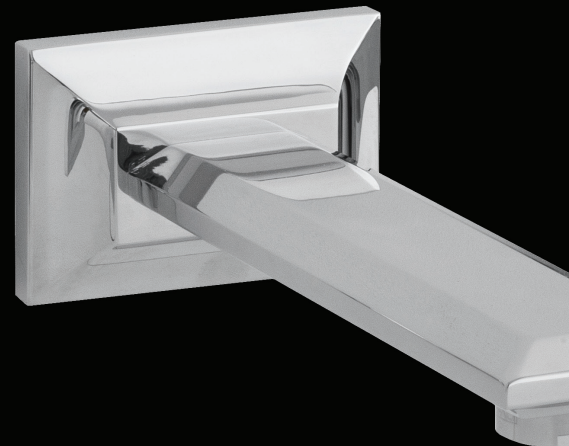

SUPERBE

COPPIA POMOLI PAIED KNOB

art. **91024630** € 110

■ Finitura cromo
Chrome finishing

art. **91024640** € 123

■ Finitura oro
Gold finishing

COPPIA MANIGLIE PORTE PAIED DOOR HANDLE

art. **91024660** € 585

■ Finitura cromo
Chrome finishing

art. **91024670** € 638

■ Finitura oro
Gold finishing

PULSANTE WC TOILET PUSH BUTTON

art. **91025580** € 719

■ Finitura cromo
Chrome finishing

art. **91025590** € 783

■ Finitura oro
Gold finishing

APPENDIABITI ROBE HOOK

art. **91024520** € 295

■ Finitura cromo
Chrome finishing

art. **91024510** € 321

■ Finitura oro
Gold finishing