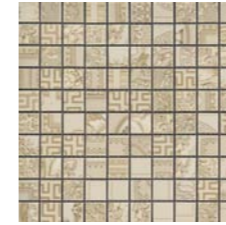

MOSAICI PATCHWORK 25x25

68910 BIANCO

68911 CREMA

MOSAICI RIGA/BAROCCO 25x25

68900 BIANCO/PLATINO

68902 CREMA/ORO

68901 GRIGIO/PLATINO

68903 MARRONE/ORO