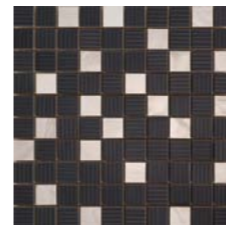

MOSAICI PATCHWORK 25x25

68910 BIANCO

68911 CREMA

MOSAICI RIGA/BAROCCO 25x25

68900 BIANCO/PLATINO

68902 CREMA/ORO

68901 GRIGIO/PLATINO

68903 MARRONE/ORO