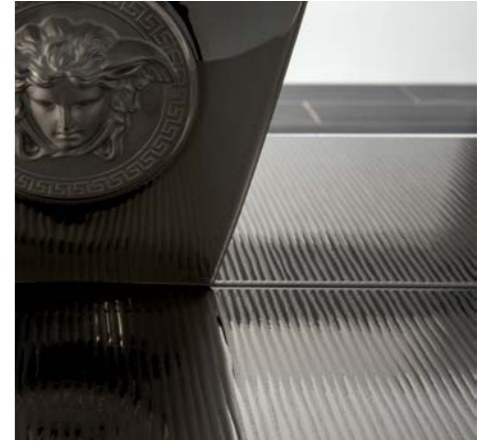

GOLD

PLATINO RIGA 25x75