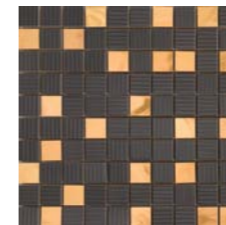

68904 MOKA/ORO

MEDUSA 3D 10x10

GOLD FIRME

TRIANGOLO 8,7x4,5 RIVESTIMENTO

TRIANGOLO MEDUSA 8,7x4,5 RIVESTIMENTO

RETTANGOLO 8,2x2,7

TRIANGOLO 14x7

RETTANGOLO 8,2x2,7

TRIANGOLO 11,5x5,7

TRIANGOLO 9,6x4,8

PEZZI SPECIALI / SPECIAL TRIMS / PIECES SPECIALES / SONDERSTÜCKE / ÚPIEZAS ESPECIALES / СПЕЦИАЛЬНЫЕ ИЗДЕЛИЯ / 特别装饰

COPRISPIGOLO 1x33,3	PROFILI GRECA 1x60	PROFILI GRECA 1x20 (mix 3 pcs)	PROFILI OTTONE	PROFILI ACCIAIO	PROFILI BRONZO RIVESTIMENTO	PROFILI ARGENTO RIVESTIMENTO
68980 BIANCO 68981 GRIGIO 68982 CREMA 68983 MARRONE 68984 MOKA 68985 ANTRACITE	68955 OTTONE 68956 ACCIAIO	68950 OTTONE 68951 ACCIAIO	114600 1x80 114601 0,5x80	114605 1x80 114606 0,5x80	114583 1x75 114588 0,5x75 114608 0,3x75	114582 1x75 114587 0,5x75 114603 0,3x75