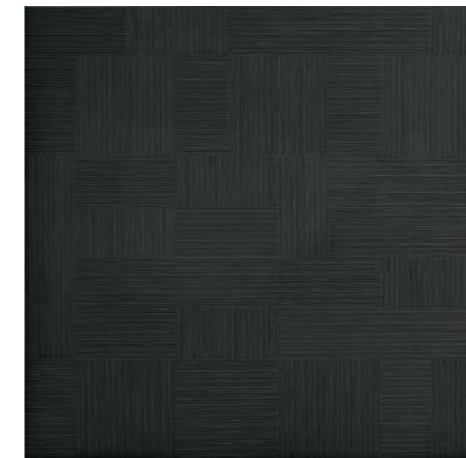

36503 ANTRACITE