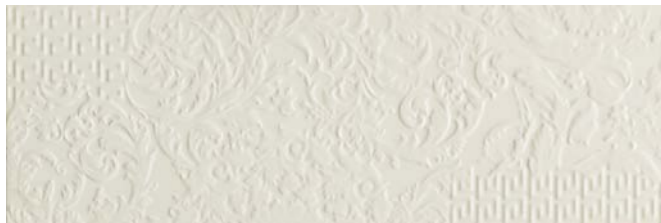

68640 BIANCO