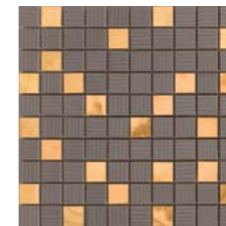

MOSAICI PATCHWORK 25x25

68910 BIANCO

68911 CREMA

MOSAICI RIGA/BAROCCO 25x25

68900 BIANCO/PLATINO

68902 CREMA/ORO

68901 GRIGIO/PLATINO

68903 MARRONE/ORO