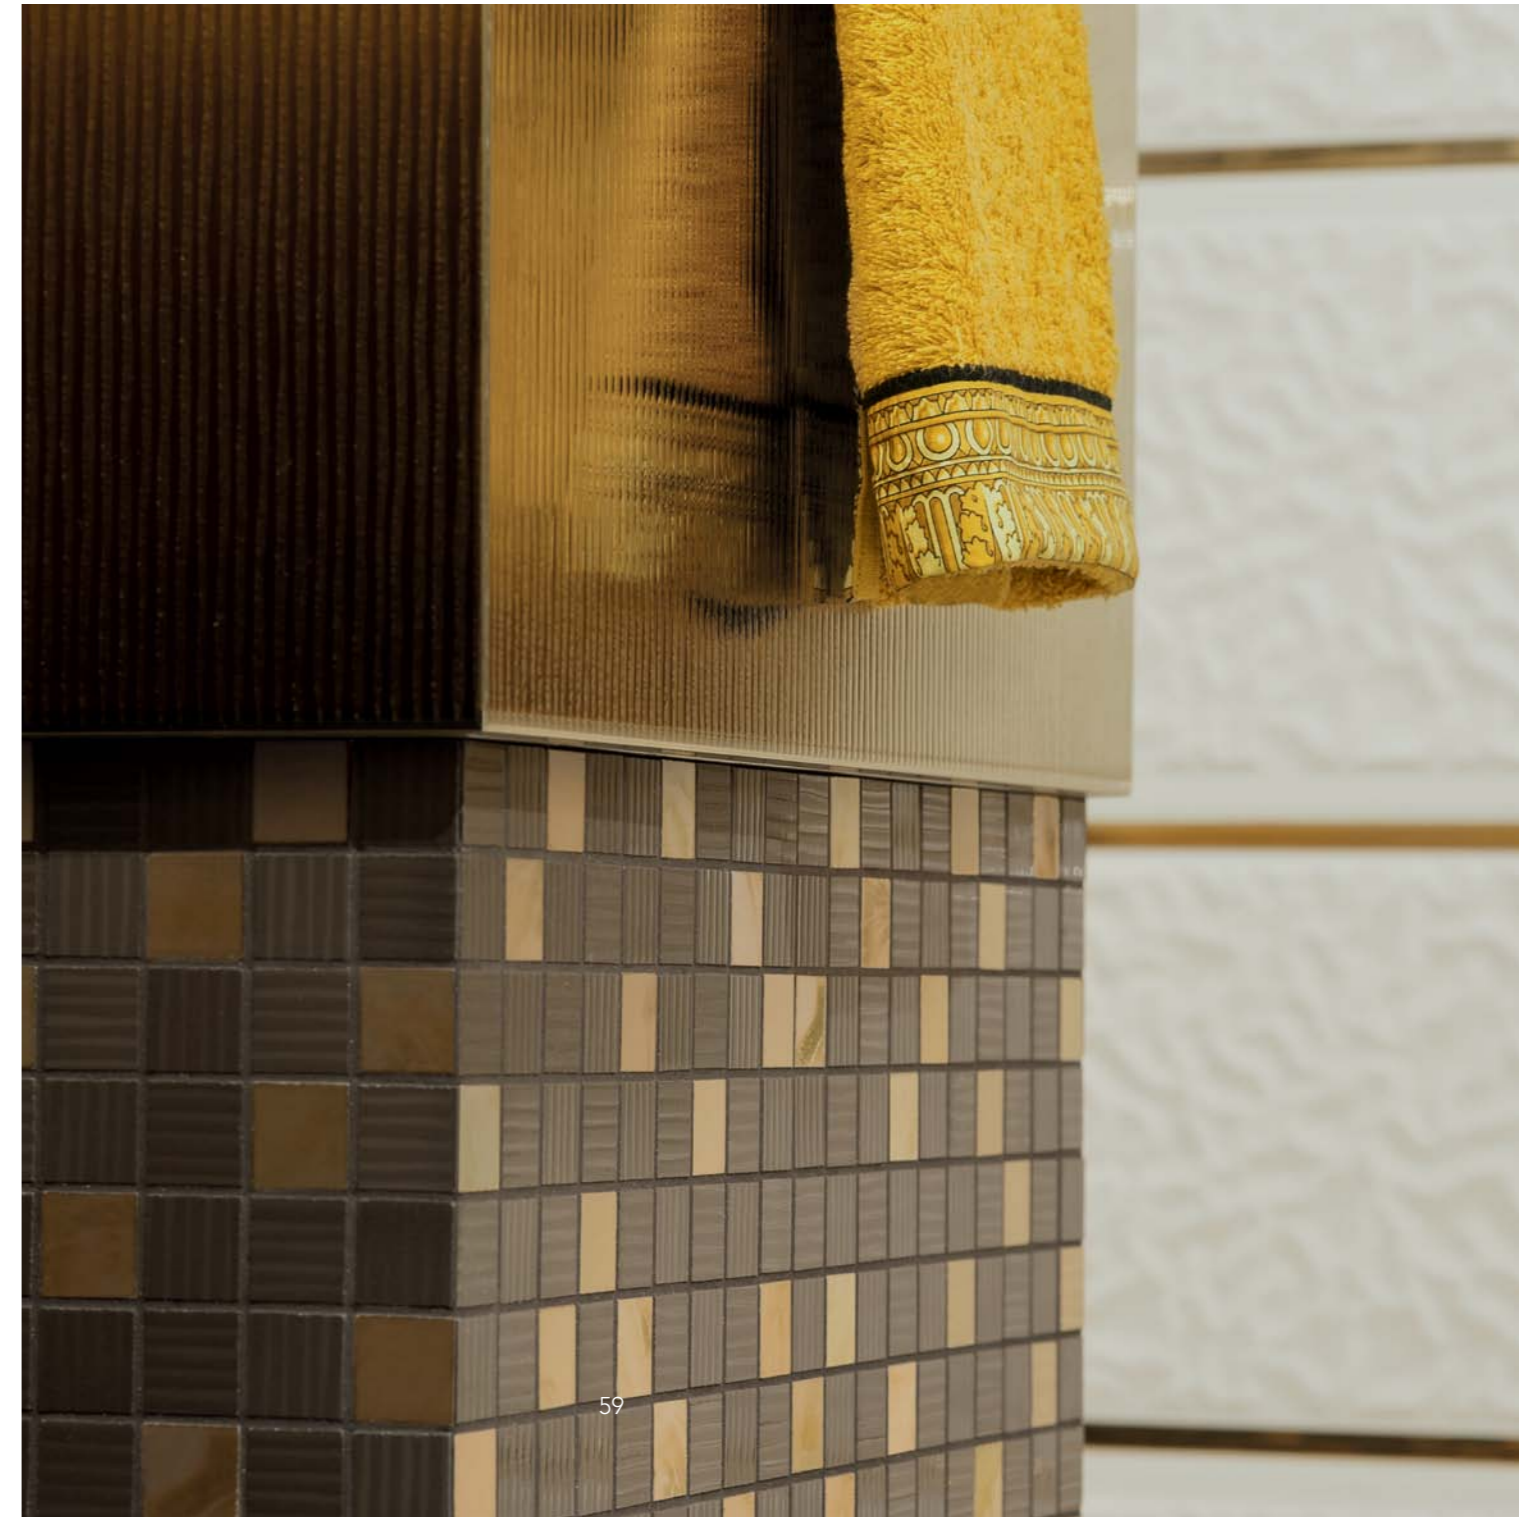

GOLD

ORO RIGA 25x75
MOSAICO RIGA BAROCCO MOKA/ORO 25x25