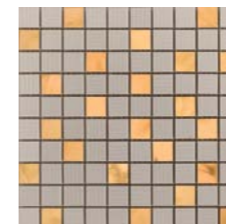

MOSAICI PATCHWORK 25x25

68910 BIANCO

68911 CREMA

MOSAICI RIGA/BAROCCO 25x25

68900 BIANCO/PLATINO

68902 CREMA/ORO

68901 GRIGIO/PLATINO

68903 MARRONE/ORO